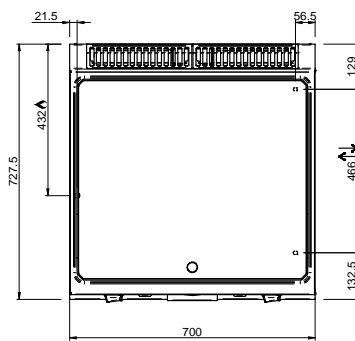

MAGISTRA PLUS 700 - PLAQUES GRILLADE

MFTG74ALC

PLAQUE LISSE CHROMÉE GAZ SUR BAIE LIBRE

SPÉCIFICATIONS TECHNIQUES:

Plaque chromée	<input checked="" type="radio"/>
Plaque rainurée	<input type="radio"/>
Plaque lisse	<input checked="" type="radio"/>
Dimensions extérieure - LxPxH (cm)	40x71,4x85
Puissance totale (kW)	5,5

SPÉCIFICATIONS SUPPLÉMENTAIRES:

Dimensions du plan - LxPxH (cm)	35x57
Nr. brûleurs 5.5 kW	1
Poids (kg)	63
Volume (m3)	0,5

La plaque de cuisson intégrée dans le dessus est en acier doux, avec finition chrome lisse ou dur, et a épaisseur de 15 mm. Déchargement des graisses dans un tiroir amovible en acier inoxydable avec capacité jusqu'à 2 litres, pour faciliter le nettoyage. Les cuissons différenciée (en modules de 70) sont possibles grâce aux brûleurs / éléments chauffants électriques indépendant. La finition chromée permet des cuissons successives de différents aliments sans risque de transfert odeurs et saveurs lors du passage d'une cuisson à une autre.

En plus de faciliter le nettoyage, le revêtement le chrome réduit la dissipation thermique, favorisant environnement de travail plus confortable. Plan de travail en acier inoxydable AISI 18/10 épaisseur 1 mm. Excellent alignement avec joints de liaison.

LEGENDA SIMBOLI / LEGEND

INGRESSO GAS / GAS INLET
(EN 10226-1) Ø M 1/2"

ALIMENTAZIONE ELETTRICA /
POWER SUPPLY

INGRESSO ACQUA /
WATER INLET Ø M 1/2"

SCARICO ACQUA / OLII
WATER / OILS DRAIN

ATTACCO EQUIPOTENZIALE /
EQUIPOTENTIAL