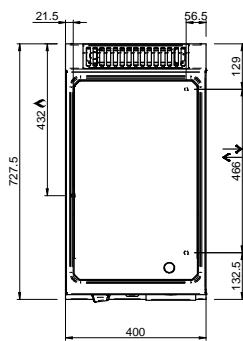

MAGISTRA PLUS 700 - PLAQUES GRILLADE

MFTG74ALC

PLAQUE LISSE CHROMÉE GAZ SUR BAIE LIBRE

SPÉCIFICATIONS TECHNIQUES:

Plaque chromée	<input checked="" type="radio"/>
Plaque rainurée	<input type="radio"/>
Plaque lisse	<input checked="" type="radio"/>
Dimensions extérieure - LxPxH (cm)	40x71,4x85
Puissance totale (kW)	5,5

SPÉCIFICATIONS SUPPLÉMENTAIRES:

Dimensions du plan - LxPxH (cm)	35x57
Nr. brûleurs 5.5 kW	1
Poids (kg)	63
Volume (m3)	0,5

La plaque de cuisson intégrée dans le dessus est en acier doux, avec finition chrome lisse ou dur, et a épaisseur de 15 mm. Déchargement des graisses dans un tiroir amovible en acier inoxydable avec capacité jusqu'à 2 litres, pour faciliter le nettoyage. Les cuissons différenciée (en modules de 70) sont possibles grâce aux brûleurs / éléments chauffants électriques indépendant. La finition chromée permet des cuissons successives de différents aliments sans risque de transfert odeurs et saveurs lors du passage d'une cuisson à une autre.

En plus de faciliter le nettoyage, le revêtement le chrome réduit la dissipation thermique, favorisant environnement de travail plus confortable. Plan de travail en acier inoxydable AISI 18/10 épaisseur 1 mm. Excellent alignement avec joints de liaison.

LEGENDA SIMBOLI / LEGEND

INGRESSO GAS / GAS INLET
(EN 10226-1) Ø M 1/2"

ALIMENTAZIONE ELETTRICA /
POWER SUPPLY

INGRESSO ACQUA /
WATER INLET Ø M 1/2"

SCARICO ACQUA / OLII
WATER / OILS DRAIN

ATTACCO EQUIPOTENZIALE /
EQUIPOTENTIAL