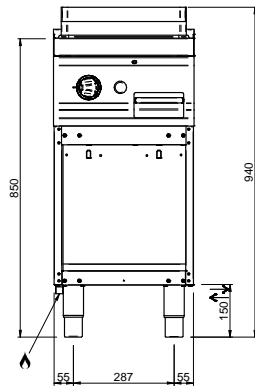

MAGISTRA PLUS 700 - PLAQUES GRILLADE

MFTG74ALC

PLAQUE LISSE CHROMÉE GAZ SUR BAIE LIBRE

SPÉCIFICATIONS TECHNIQUES:

Plaque chromée	<input checked="" type="radio"/>
Plaque rainurée	<input type="radio"/>
Plaque lisse	<input checked="" type="radio"/>
Dimensions extérieure - LxPxH (cm)	40x71,4x85
Puissance totale (kW)	5,5

SPÉCIFICATIONS SUPPLÉMENTAIRES:

Dimensions du plan - LxPxH (cm)	35x57
Nr. brûleurs 5.5 kW	1
Poids (kg)	63
Volume (m3)	0,5

La plaque de cuisson intégrée dans le dessus est en acier doux, avec finition chrome lisse ou dur, et a épaisseur de 15 mm. Déchargement des graisses dans un tiroir amovible en acier inoxydable avec capacité jusqu'à 2 litres, pour faciliter le nettoyage. Les cuissons différenciée (en modules de 70) sont possibles grâce aux brûleurs / éléments chauffants électriques indépendant. La finition chromée permet des cuissons successives de différents aliments sans risque de transfert odeurs et saveurs lors du passage d'une cuisson à une autre.

En plus de faciliter le nettoyage, le revêtement le chrome réduit la dissipation thermique, favorisant environnement de travail plus confortable. Plan de travail en acier inoxydable AISI 18/10 épaisseur 1 mm. Excellent alignement avec joints de liaison.

LEGENDA SIMBOLI / LEGEND

INGRESSO GAS / GAS INLET
(EN 10226-1) Ø M 1/2"

ALIMENTAZIONE ELETTRICA /
POWER SUPPLY

INGRESSO ACQUA /
WATER INLET Ø M 1/2"

SCARICO ACQUA / OLII
WATER / OILS DRAIN

ATTACCO EQUIPOTENZIALE /
EQUIPOTENTIAL