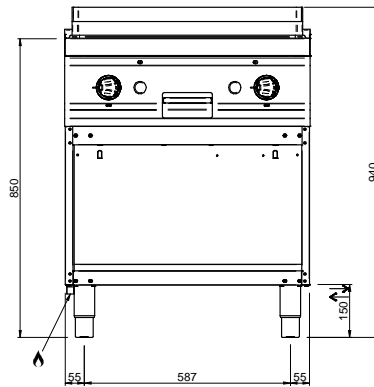

MAGISTRA PLUS 700 - PLAQUES GRILLADE

MFTG74ALC

PLAQUE LISSE CHROMÉE GAZ SUR BAIE LIBRE

SPÉCIFICATIONS TECHNIQUES:

Plaque chromée	<input checked="" type="radio"/>
Plaque rainurée	<input type="radio"/>
Plaque lisse	<input checked="" type="radio"/>
Dimensions extérieure - LxPxH (cm)	40x71,4x85
Puissance totale (kW)	5,5

SPÉCIFICATIONS SUPPLÉMENTAIRES:

Dimensions du plan - LxPxH (cm)	35x57
Nr. brûleurs 5.5 kW	1
Poids (kg)	63
Volume (m3)	0,5

La plaque de cuisson intégrée dans le dessus est en acier doux, avec finition chrome lisse ou dur, et a épaisseur de 15 mm. Déchargement des graisses dans un tiroir amovible en acier inoxydable avec capacité jusqu'à 2 litres, pour faciliter le nettoyage. Les cuissons différenciée (en modules de 70) sont possibles grâce aux brûleurs / éléments chauffants électriques indépendant. La finition chromée permet des cuissons successives de différents aliments sans risque de transfert odeurs et saveurs lors du passage d'une cuisson à une autre.

En plus de faciliter le nettoyage, le revêtement le chrome réduit la dissipation thermique, favorisant environnement de travail plus confortable. Plan de travail en acier inoxydable AISI 18/10 épaisseur 1 mm. Excellent alignement avec joints de liaison.

LEGENDA SIMBOLI / LEGEND

INGRESSO GAS / GAS INLET
(EN 10226-1) Ø M 1/2"

ALIMENTAZIONE ELETTRICA /
POWER SUPPLY

INGRESSO ACQUA /
WATER INLET Ø M 1/2"

SCARICO ACQUA / OLII
WATER / OILS DRAIN

ATTACCO EQUIPOTENZIALE /
EQUIPOTENTIAL